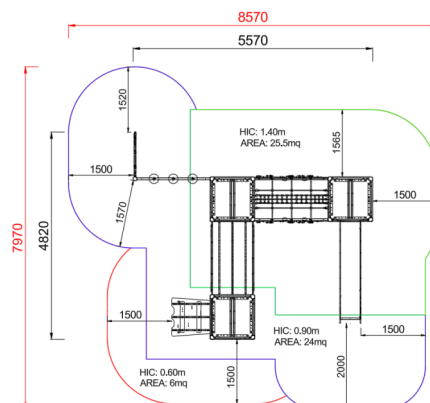

Materiali

Pianta