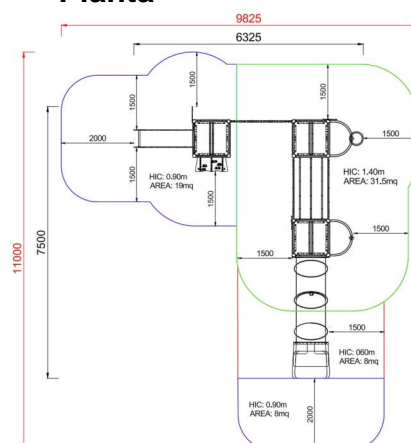

## DRAGON CON PEDANA CLIMBING - LEAVES

Dimensione	Area di sicurezza	Area di impatto	Altezza di caduta HIC	Ingombro fisico	Numero di utilizzatori
11 x 9,5 cm	0 mq	140 cm	7,5 x 6 x 3,5 cm	20	

#### Vista

Area di sicurezza totale / Total safety area: 66.5mq  
Altezza Max di Caduta / Max falling height: 1.40m