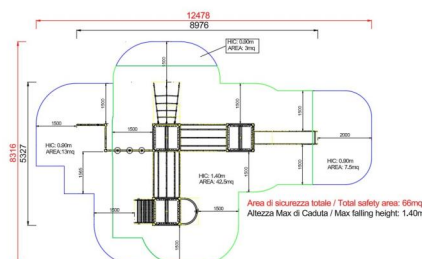

+AF103P_M_ALU DRAGON CON PALESTRA - MEDIEVAL

Dimensione		Area di sicurezza		Area di impatto		Altezza di caduta HIC		Ingombro fisico		Numero di utilizzatori
	12,5 x 8,4 m		49 mq		140 cm		9 x 5,4 x 3 m		25	

Caratteristiche

Età di utilizzo

Da 3 a 12 anni

Materiali

Prodotto da azienda certificata ISO 9001, ISO 14001, PEFC e FSC. Realizzato in alluminio EN AV6060 profilo speciale mm 90x90 con spigoli arrotondati raggio mm 32 con anime interne di rinforzo. Spessore minimo mm 2,7. Tutta la bulloneria in acciaio inox.

Pianta

Vista

Produttore

Pozza 1865 S.R.L.

Paese di produzione

ITALIA