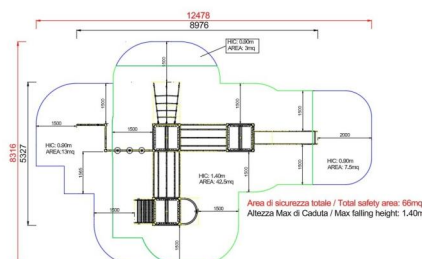

+AF103P_M_ALU DRAGON CON PALESTRA - MEDIEVAL

Dimensione	Area di sicurezza	Area di impatto	Altezza di caduta HIC	Ingombro fisico	Numero di utilizzatori
12,5 x 8,4 m	49 mq	140 cm	9 x 5,4 x 3 m	25	

Caratteristiche

Età di utilizzo

Da 3 a 12 anni

Materiali

Prodotto da azienda certificata ISO 9001, ISO 14001, PEFC e FSC. Realizzato in alluminio EN AV6060 profilo speciale mm 90x90 con spigoli arrotondati raggio mm 32 con anime interne di rinforzo. Spessore minimo mm 2,7. Tutta la bulloneria in acciaio inox.

Pianta

Vista

Produttore

Pozza 1865 S.R.L.

Paese di produzione

ITALIA