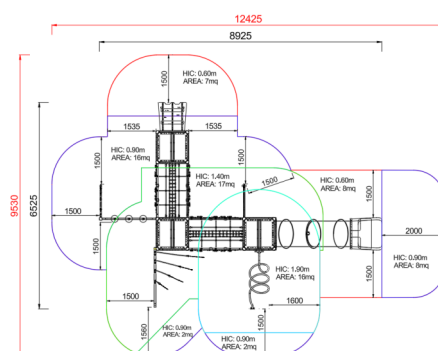

Materiali

Pianta