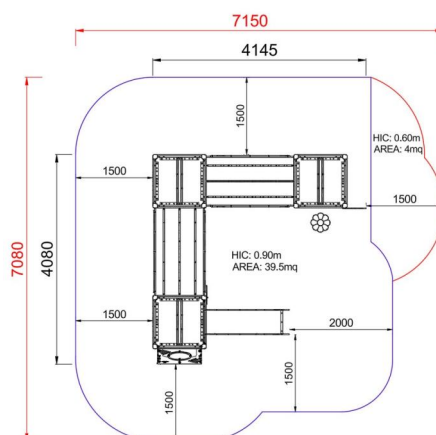

+AF103B.PD-5_L_ALU

DRAGON BABY CON PONTE MOBILE - LEAVES

Dimensione	Area di sicurezza	Area di impatto	Altezza di caduta HIC	Ingombro fisico	Numero di utilizzatori
7,1 x 7,2 cm	0 mq	90 cm	4,1 x 4,2 x 3 cm	20	

Pianta

Area di sicurezza totale / Total safety area: 43.5mq
Altezza Max di Caduta / Max falling height: 0.90m

Vista