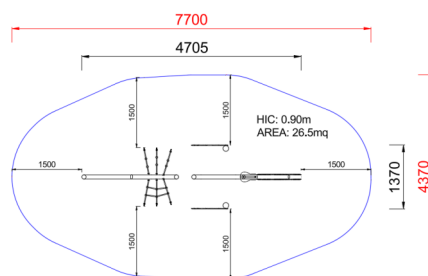

+C0500.PAL-08B
DRAGO

Dimensione	Area di sicurezza	Area di impatto	Altezza di caduta HIC	Ingombro fisico	Numero di utilizzatori
7,7 x 4,4 m	0 mq	90 cm	4,7 x 1,4 x 1,5 m	15	

Caratteristiche

Età di utilizzo

Da 3 a 12 anni

Materiali

Prodotto da azienda certificata ISO 9001, ISO 14001, PEFC e FSC. Realizzato in acciaio zincato e verniciato. Tutta la bulloneria in acciaio inox.

Pianta

Area di sicurezza totale / Total safety area: 26.5mq
Altezza Max di Caduta / Max falling height: 0.90m