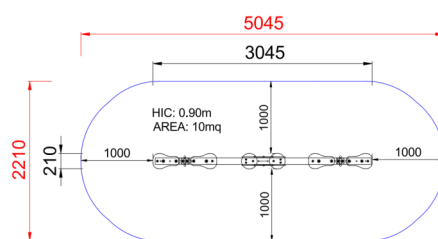

+F0800.4_ALU
DONDOLO WOOD 4 POSTI

| | | | | | | | | | | |
|-------------------|---|-------------------|---|-----------------|---|-----------------------|---|-----------------|---|------------------------|
| Dimensione |  | Area di sicurezza |  | Area di impatto |  h | Altezza di caduta HIC |  | Ingombro fisico |  | Numero di utilizzatori |
| | | 5 x 2,2 m | | 0 mq | | 60 cm | | 3 x 0,2 x 0,7 m | | 4 |

Caratteristiche

Età di utilizzo

3-12

Materiali

Pianta

Area di sicurezza totale / Total safety area: 10mq
Altezza Max di Caduta / Max falling height: 0.90m

Vista

Produttore