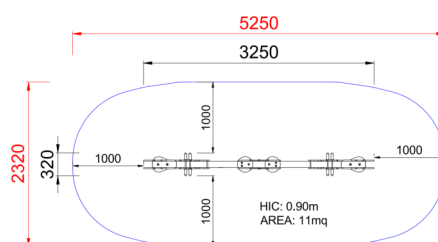

**+F0800\_ALU**  
**DONDOLO WOOD**

<b>Dimensione</b>		Area di sicurezza		Area di impatto		Altezza di caduta HIC		Ingombro fisico		Numero di utilizzatori
		5,2 x 2,3 m		0 mq		60 cm		3,2 x 0,3 x 1 m		2

**Caratteristiche**

**Età di utilizzo**

3-12

**Materiali**

**Pianta**

Area di sicurezza totale / Total safety area: 11mq  
Altezza Max di Caduta / Max falling height: 0.90m

**Vista**

**Produttore**

Pozza 1865 S.R.L.