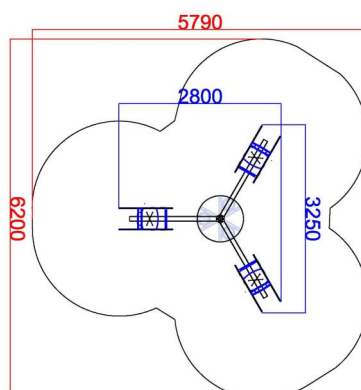

**+F0100.J07001\_ALU**  
**DONDOLO TRIPLO BALENA**

Dimensione	Area di sicurezza	Area di impatto	Altezza di caduta HIC	Ingombro fisico	Numero di utilizzatori
480 x 520 cm	0 mq	60 cm	280 x 320 x 100 cm	3	

**Caratteristiche**

**Età di utilizzo**

3-12

**Materiali**

**Pianta**

**Vista**

**Produttore**

Pozza 1865 S.R.L.