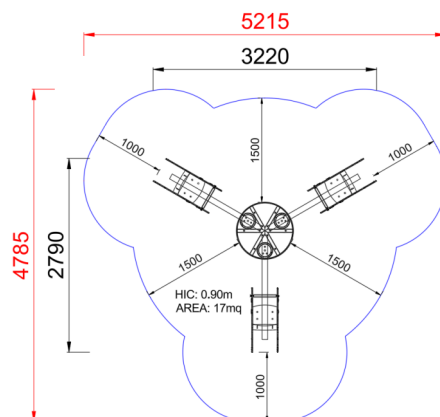

**+F0100.J07001\_ALU**  
**DONDOLO TRIPLO BALENA**

Dimensione	Area di sicurezza	Area di impatto	Altezza di caduta HIC	Ingombro fisico	Numero di utilizzatori
480 x 520 m	0 mq	60 cm	280 x 320 x 100 m	3	

**Caratteristiche**

Area di sicurezza totale / Total safety area: 17mq  
Altezza Max di Caduta / Max falling height: 0.90m

**Vista**