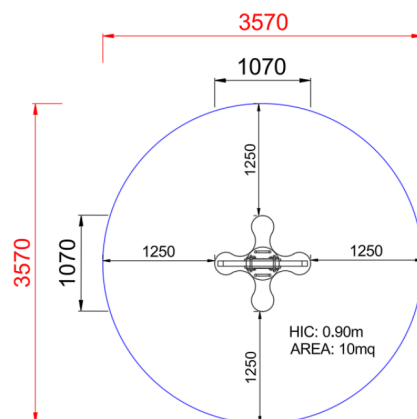

+F103 DONDOLO QUADRIFOGLIO

Dimensione	Area di sicurezza	Area di impatto	Altezza di caduta HIC	Ingombro fisico	Numero di utilizzatori
3,6 x 3,6 m	0 mq	90 cm	1,1 x 3,6 x 0,8 m	4	

Caratteristiche	viteria acciaio inox	utilizzo sotto sorveglianza
		

Vista

Produttore

Pozza 1865 S.R.L.

Paese di produzione

ITALIA

Area di sicurezza totale / Total safety area: 10mq
Altezza Max di Caduta / Max falling height: 0.90m