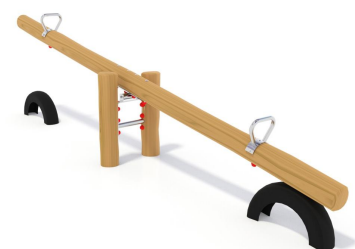

+F0100_P
DONDOLO PRIMITIV

Dimensione	Area di sicurezza	Area di impatto	Altezza di caduta HIC	Ingombro fisico	Numero di utilizzatori
5 x 2,5 m	0 mq	60 cm	3 x 0,5 x 0,7 m	2	

Caratteristiche

Età di utilizzo

3-12

Materiali

Pianta

Area di sicurezza totale / Total safety area: 11.5mq
Altezza Max di Caduta / Max falling height: 0.90m

Vista

Produttore

Pozza 1865 S.R.L.

Paese di produzione