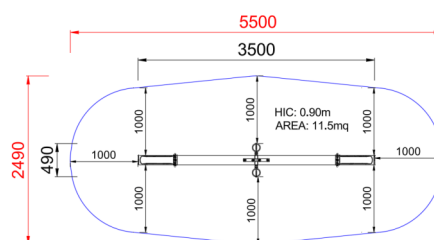

+F0100_P
DONDOLO PRIMITIV

Dimensione	Area di sicurezza	Area di impatto	Altezza di caduta HIC	Ingombro fisico	Numero di utilizzatori
5 x 2,5 m	0 mq	60 cm	3 x 0,5 x 0,7 m	2	

Caratteristiche

Età di utilizzo

3-12

Materiali

Pianta

Area di sicurezza totale / Total safety area: 11.5mq
Altezza Max di Caduta / Max falling height: 0.90m

Vista

Produttore

Pozza 1865 S.R.L.

Paese di produzione