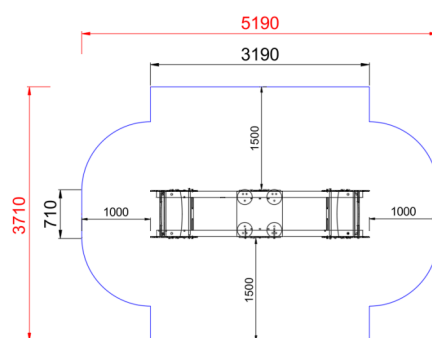

Materiali

Pianta