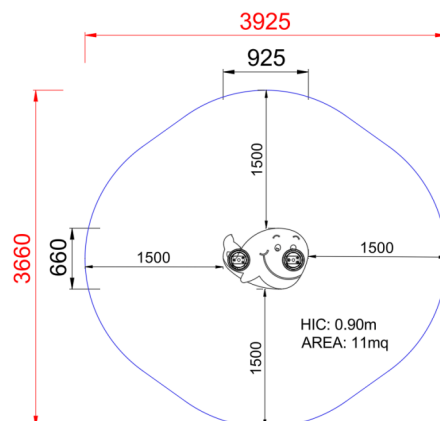

+F0100.J02003

DONDOLO A MOLLA BALENA

Dimensione	Area di sicurezza	Area di impatto	Altezza di caduta HIC	Ingombro fisico	Numero di utilizzatori
4 x 3,7 m	0 mq	90 cm	1 x 0,7 x 0,8 m	3	

Caratteristiche

Età di utilizzo

Da 3 a 12 anni

Materiali

Prodotto da azienda certificata ISO 9001, ISO 14001, PEFC e FSC. Realizzato polietilene HDPE resistente ai raggi UV. Tutta la bulloneria in acciaio inox.

Pianta

Vista

Produttore

Pozza 1865 S.R.L.

Paese di produzione

ITALIA

Area di sicurezza totale / Total safety area: 11mq
Altezza Max di Caduta / Max falling height: 0.90m