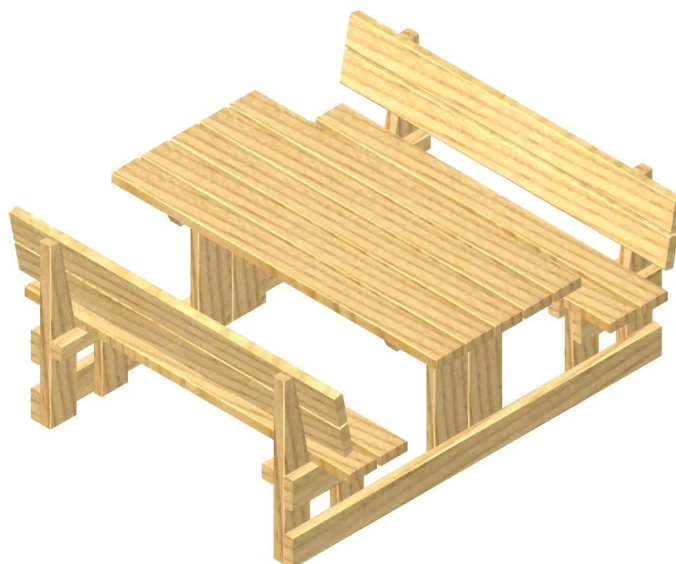

I0301

COMPOSIZIONE FIRENZE BABY

Dimensione	 Area di sicurezza	 Area di impatto	 Altezza di caduta HIC	 Ingombro fisico	 Numero di utilizzatori
	130 x 150 cm	0 mq	0 cm	130 x 150 x 65 cm	8

Caratteristiche

5 anni
GARANZIA

Età di utilizzo

Fino a 6 anni

Materiali

Prodotto da azienda certificata ISO 9001, ISO 14001, PEFC e FSC. Realizzato in legno, su richiesta conforme ai criteri CAM. Tutta la bulloneria in acciaio inox.

Pianta