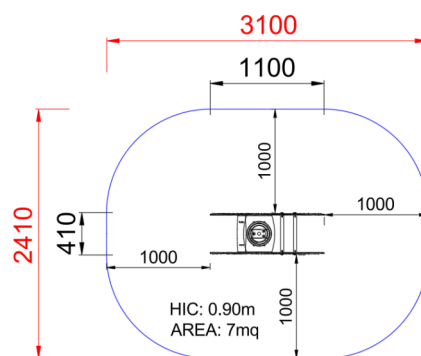

Materiali

Pianta