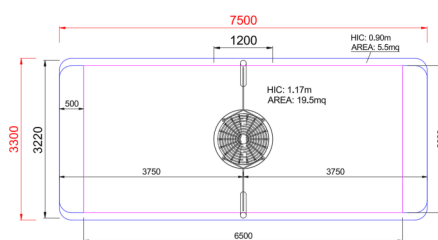

+BS001.B0400_P
CESTONE PRIMITIV

Dimensione	Area di sicurezza	Area di impatto	Altezza di caduta HIC	Ingombro fisico	Numero di utilizzatori
7,5 x 3,3 m	19.5 mq	117 cm	1,2 x 3,3 x 2,2 m	4	

Caratteristiche

Età di utilizzo

Pianta

Area di sicurezza totale / Total safety area: 25mq
Altezza Max di Caduta / Max falling height: 1.17m

Vista

Produttore

Pozza 1865 S.R.L.

Paese di produzione

ITALIA