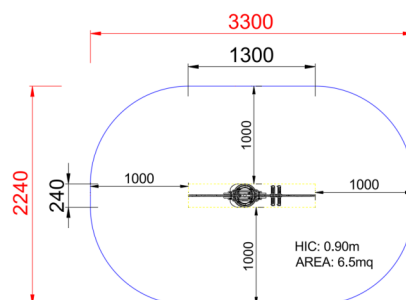

+J01001_P
CAVALLO

Dimensione	Area di sicurezza	Area di impatto	Altezza di caduta HIC	Ingombro fisico	Numero di utilizzatori
3,3 x 2,3 m	0 mq	90 cm	1,3 x 0,3 x 0,8 m	1	

Caratteristiche

Età di utilizzo

Da 3 a 12 anni

Materiali

Pianta

Vista

Produttore

Pozza 1865 S.R.L.

Paese di produzione

ITALIA

Area di sicurezza totale / Total safety area: 6.5mq
Altezza Max di Caduta / Max falling height: 0.90m

Descrizione componenti

JMOLLA - MOLLA

NR 1 Molla in acciaio zincato e verniciato di spessore 20 mm con disco per fissaggio alla sagoma in acciaio verniciato. Staffa per fissaggio in acciaio zincato.