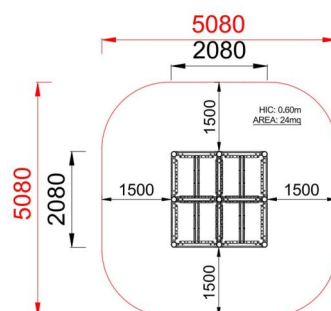

+E0100_P
CASSETTA WOOD PRIMITIV

Dimensione	Area di sicurezza	Area di impatto	Altezza di caduta HIC	Ingombro fisico	Numero di utilizzatori
5,1 x 5,1 m	0 mq	60 cm	2,1 x 2,1 x 2,2 m	5	

Caratteristiche

Età di utilizzo

Pianta

Vista

Produttore

Pozza 1865 S.R.L.

Paese di produzione

ITALIA

Area di sicurezza totale / Total safety area: 24mq
Altezza Max di Caduta / Max falling height: 0.60m