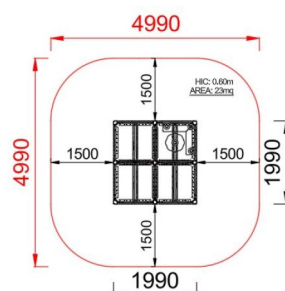

+E0100_ALU
CASSETTA WOOD

Dimensione		Area di sicurezza		Area di impatto		Altezza di caduta HIC		Ingombro fisico		Numero di utilizzatori
		5 x 5 m		0 mq		60 cm		2 x 2 x 2,4 m		5

Caratteristiche

Età di utilizzo

Da 2 a 12 anni

Materiali

Prodotto da azienda certificata ISO 9001, ISO 14001, PEFC e FSC. Realizzato in alluminio EN AV6060 profilo speciale mm 90x90 con spigoli arrotondati raggio mm 32 con anime interne di rinforzo. Spessore minimo mm 2,7. Tutta la bulloneria in acciaio inox.

Pianta

Area di sicurezza totale / Total safety area: 23mq
Altezza Max di Caduta / Max falling height: 0.60m

Vista

Produttore

Pozza 1865 S.R.L.

Paese di produzione

ITALIA