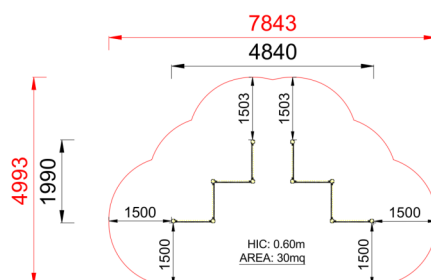

+ES005.U0600.T_C_ALU

CASSETTA VENERE CON PANNELLI INTERATTIVI COLORI

Dimensione		Area di sicurezza		Area di impatto		Altezza di caduta HIC		Ingombro fisico		Numero di utilizzatori
		7,9 x 5 m		0 mq		60 cm		4,9 x 2 x 3,3 m		10

Pianta

Vista

Produttore

Pozza 1865 S.R.L.

Paese di produzione

ITALIA

Area di sicurezza totale / Total safety area: 30mq
Altezza Max di Caduta / Max falling height: 0.60m