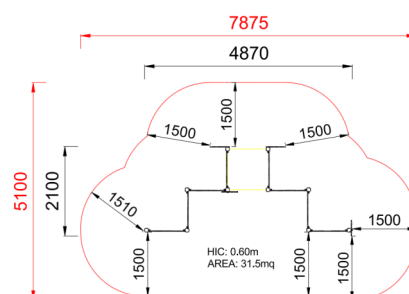

+ES005.U0600.T_L_ALU

CASSETTA VENERE CON PANNELLI INTERATTIVI

Dimensione		Area di sicurezza		Area di impatto		Altezza di caduta HIC		Ingombro fisico		Numero di utilizzatori
		7,9 x 5 m		0 mq		60 cm		4,9 x 2 x 2,7 m		10

Caratteristiche

Età di utilizzo

Da 2 a 12 anni

Materiali

Prodotto da azienda certificata ISO 9001, ISO 14001, PEFC e FSC. Realizzato in alluminio EN AV6060 profilo speciale mm 90x90 con spigoli arrotondati raggio mm 32 con anime interne di rinforzo. Spessore minimo mm 2,7. Tutta la bulloneria in acciaio inox.

Pianta

Area di sicurezza totale / Total safety area: 31.5mq
Altezza Max di Caduta / Max falling height: 0.60m

Vista

Produttore

Pozza 1865 S.R.L.

Paese di produzione

ITALIA