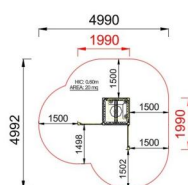

+ES004_ALU
CASSETTA STELLA

Dimensione		Area di sicurezza		Area di impatto		Altezza di caduta HIC		Ingombro fisico		Numero di utilizzatori
	5 x 5 m		0 mq		60 cm		2 x 2 x 2 m		8	

Caratteristiche

Età di utilizzo

Da 2 a 12 anni

Materiali

Prodotto da azienda certificata ISO 9001, ISO 14001, PEFC e FSC. Realizzato in alluminio EN AV6060 profilo speciale mm 90x90 con spigoli arrotondati raggio mm 32 con anime interne di rinforzo. Spessore minimo mm 2,7. Tutta la bulloneria in acciaio inox.

Pianta

Area di sicurezza totale / Total safety area: 20mq
Altezza Max di Caduta / Max falling height: 0.60m

Vista

Produttore

Pozza 1865 S.R.L.

Paese di produzione

ITALIA