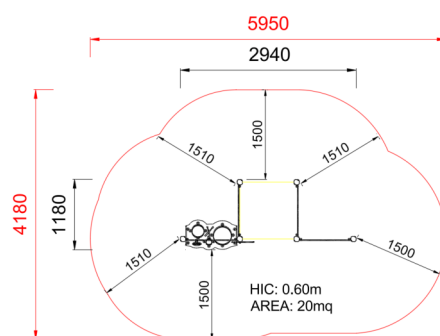

+ES005.U0600_L_ALU
CASSETTA MIRTILLO MUSICALE

Dimensione		Area di sicurezza		Area di impatto		Altezza di caduta HIC		Ingombro fisico		Numero di utilizzatori
		5,3 x 4,7 m		0 mq		60 cm		2,3 x 1,7 x 2,8 m		10

Caratteristiche		viteria acciaio inox		
------------------------	--	----------------------	--	--

Età di utilizzo	Materiali	
Da 2 a 12 anni		alluminio anodizzato
		Prodotto da azienda certificata ISO 9001, ISO 14001, PEFC e FSC. Realizzato in alluminio EN AV6060 profilo speciale mm 90x90 con spigoli arrotondati raggio mm 32 con anime interne di rinforzo. Spessore minimo mm 2,7. Tutta la bulloneria in acciaio inox.

Pianta

Vista

Produttore
 Pozza 1865 S.R.L.

Paese di produzione

Area di sicurezza totale / Total safety area: 20mq
 Altezza Max di Caduta / Max falling height: 0.60m