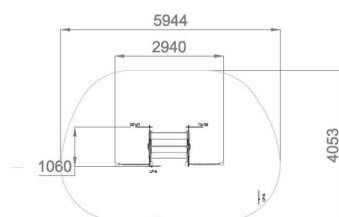

ES005.U0600 style LEAVES  
**CASSETTA MIRTILLO MUSICALE**

<b>Dimensione</b>		Area di sicurezza		Area di impatto		Altezza di caduta HIC		Ingombro fisico		Numero di utilizzatori
	594 x 405 cm		0 mq		0 cm		294 x 106 x 220 cm		4	

**Pianta**

Area di Sicurezza / Safety area 21mq  
Altezza max di Caduta / Max falling height 0.0m

**Vista**

**Produttore**

Pozza 1865 S.R.L.

**Paese di produzione**

ITALIA