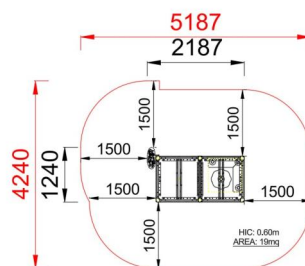

+EF001_L_ALU
CASSETTA MIRTILLO - LEAVES

Dimensione	Area di sicurezza	Area di impatto	Altezza di caduta HIC	Ingombro fisico	Numero di utilizzatori
5,2 x 4,3 m	0 mq	60 cm	2,2 x 1,3 x 1,5 m	5	

Caratteristiche

Età di utilizzo

Da 2 a 12 anni

Materiali

Prodotto da azienda certificata ISO 9001, ISO 14001, PEFC e FSC. Realizzato in alluminio EN AV6060 profilo speciale mm 90x90 con spigoli arrotondati raggio mm 32 con anime interne di rinforzo. Spessore minimo mm 2,7. Tutta la bulloneria in acciaio inox.

Pianta

Area di sicurezza totale / Total safety area: 19mq
Altezza Max di Caduta / Max falling height: 0.60m

Vista

Produttore

Pozza 1865 S.R.L.

Paese di produzione

ITALIA