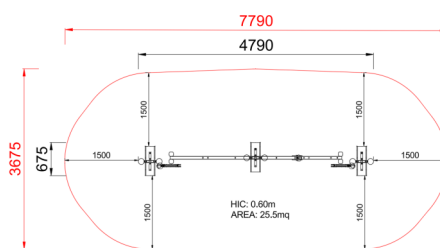

+GG2111E_P CARRUCOLA SABBIA PRIMITIV

Dimensione	Area di sicurezza	Area di impatto	Altezza di caduta HIC	Ingombro fisico	Numero di utilizzatori
7,8 x 3,7 m	0 mq	60 cm	4,8 x 0,7 x 2,5 m	2	

Caratteristiche

Pianta

Area di sicurezza totale / Total safety area: 25.5mq
Altezza Max di Caduta / Max falling height: 0.60m

Vista

Produttore

Pozza 1865 S.R.L.

Paese di produzione

ITALIA