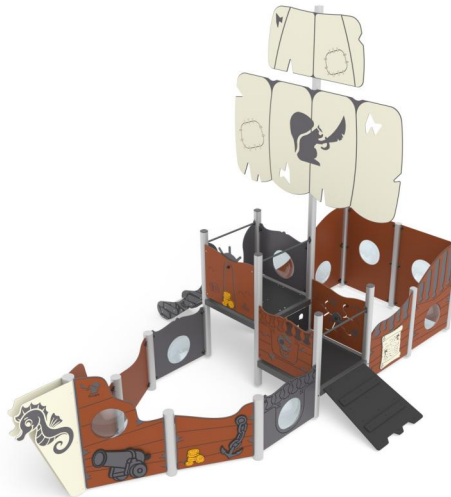

+V0600.GT-01_ALU
CARAVELLA TRIS

Dimensione	 Area di sicurezza	 Area di impatto	 Altezza di caduta HIC	 Ingombro fisico	 Numero di utilizzatori
	7,2 x 7,9 m	0 mq	90 cm	4,2 x 4,4 x 4 m	10

Caratteristiche

Età di utilizzo

Da 3 a 12 anni

Materiali

Prodotto da azienda certificata ISO 9001, ISO 14001, PEFC e FSC. Realizzato in alluminio EN AV6060 profilo speciale mm 90x90 con spigoli arrotondati raggio mm 32 con anime interne di rinforzo. Spessore minimo mm 2,7. Tutta la bulloneria in acciaio inox.

Pianta

Vista

Produttore

Pozza 1865 S.R.L.

Paese di produzione

Area di sicurezza totale / Total safety area: 50.5mq
Altezza Max di Caduta / Max falling height: 0.90m