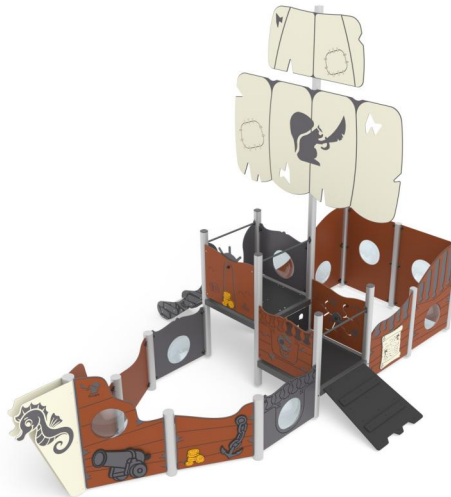

+V0600.GT-01_ALU
CARAVELLA TRIS

Dimensione	Area di sicurezza	Area di impatto	Altezza di caduta HIC	Ingombro fisico	Numero di utilizzatori
7,2 x 7,9 cm	0 mq	90 cm	4,2 x 4,4 x 4 cm	10	

Caratteristiche

Età di utilizzo

3-12

Materiali

Pianta

Vista

Produttore

Pozza 1865 S.R.L.

Paese di produzione

ITALIA