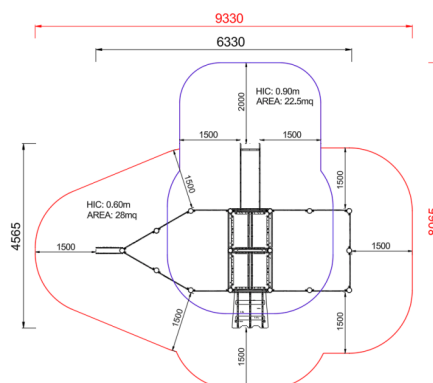

+V0600.GT-01_ALU
CARAVELLA TRIS

Dimensione	 Area di sicurezza	 Area di impatto	 Altezza di caduta HIC	 Ingombro fisico	 Numero di utilizzatori
	7,2 x 7,9 m	0 mq	90 cm	4,2 x 4,4 x 4 m	10

Caratteristiche

Età di utilizzo

Da 3 a 12 anni

Materiali

Prodotto da azienda certificata ISO 9001, ISO 14001, PEFC e FSC. Realizzato in alluminio EN AV6060 profilo speciale mm 90x90 con spigoli arrotondati raggio mm 32 con anime interne di rinforzo. Spessore minimo mm 2,7. Tutta la bulloneria in acciaio inox.

Pianta

Vista

Produttore

Pozza 1865 S.R.L.

Paese di produzione

Area di sicurezza totale / Total safety area: 50.5mq
Altezza Max di Caduta / Max falling height: 0.90m