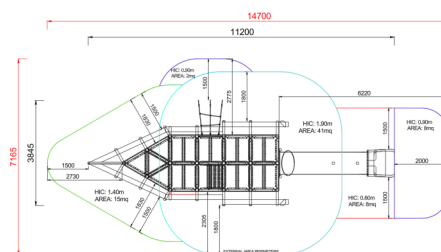

+V0600.SW-14_P

CARAVELLA PRIMITIV CON SCIVOLO A TUBO

Dimensione		Area di sicurezza		Area di impatto		Altezza di caduta HIC		Ingombro fisico		Numero di utilizzatori
		18,9 x 7,6 m		64.5 mq		190 cm		15,4 x 4,6 x 3,2 m		10

Caratteristiche

Età di utilizzo

Da 3 a 12 anni

Materiali

Prodotto da azienda certificata ISO 9001, ISO 14001, PEFC e FSC. Realizzato in legno di castagno naturale delle Piccole Dolomiti a chilometro 0. Tutta la bulloneria in acciaio inox.

Pianta

Vista

Produttore

Pozza 1865 S.R.L.

Paese di produzione

ITALIA