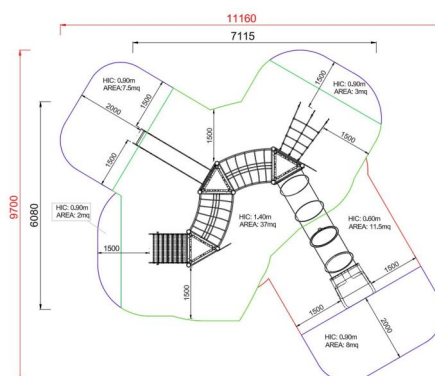

+AF203_L_ALU
CAPRI - LEAVES

Dimensione	Area di sicurezza	Area di impatto	Altezza di caduta HIC	Ingombro fisico	Numero di utilizzatori
9,5 x 9,8 cm	0 mq	140 cm	6,5 x 6,3 x 3,4 cm	25	

Caratteristiche

Età di utilizzo

3-12

Materiali

Pianta

Area di sicurezza totale / Total safety area: 69mq
Altezza Max di Caduta / Max falling height: 1.40m

Vista

Produttore

Pozza 1865 S.R.L.

Paese di produzione