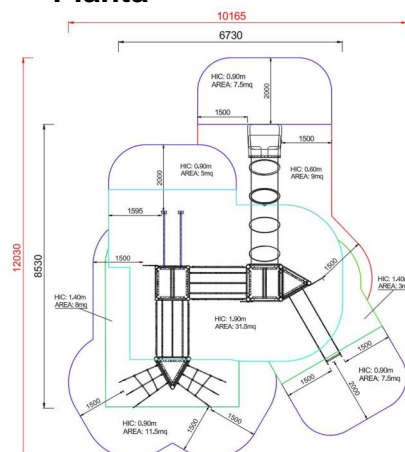

+AF203.SW-14_L_ALU CAPRI CON SCIVOLO A TUBO - LEAVES

Dimensione	Area di sicurezza	Area di impatto	Altezza di caduta HIC	Ingombro fisico	Numero di utilizzatori
11,8 x 9,7 cm	0 mq	140 cm	8,3 x 6,2 x 4,2 cm	25	

Pianta

Vista

Area di sicurezza totale / Total safety area: 83mq
Altezza Max di Caduta / Max falling height: 1.90m