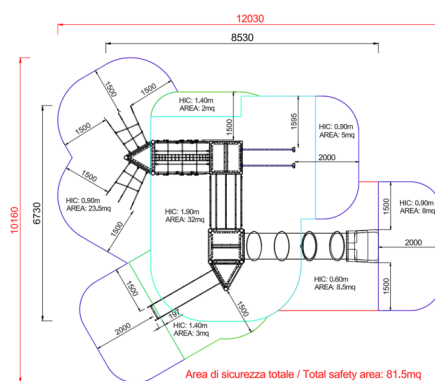

+AF203.SW-14_C_ALU
CAPRI CON SCIVOLO A TUBO - COLORI

Dimensione	Area di sicurezza	Area di impatto	Altezza di caduta HIC	Ingombro fisico	Numero di utilizzatori
12 x 10 cm	0 mq	190 cm	8,5 x 6,5 x 4 cm	35	

Caratteristiche

Età di utilizzo

3-12

Materiali

Pianta

Vista

Produttore

Pozza 1865 S.R.L.