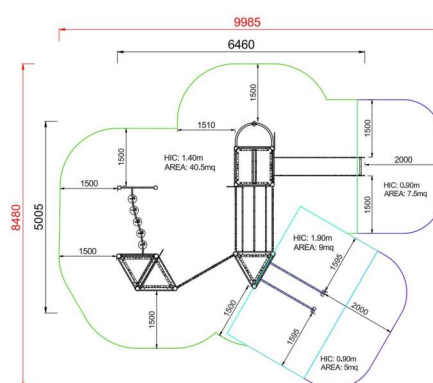

+AF203.PAL-02_L_ALU
CAPRI CON PALESTRA - LEAVES

Dimensione	Area di sicurezza	Area di impatto	Altezza di caduta HIC	Ingombro fisico	Numero di utilizzatori
9,9 x 8 cm	0 mq	140 cm	6,4 x 5 x 3,5 cm	25	

Caratteristiche

Età di utilizzo

3-12

Materiali

Pianta

Area di sicurezza totale / Total safety area: 62mq
Altezza Max di Caduta / Max falling height: 1.90m

Vista

Produttore

Pozza 1865 S.R.L.