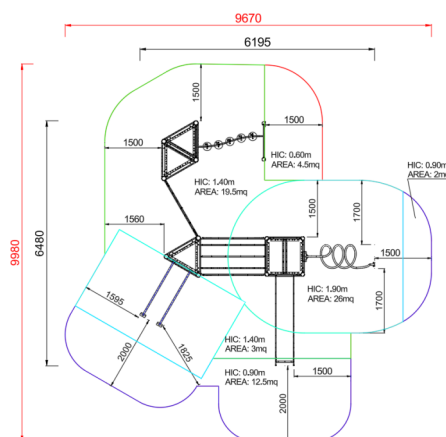

+AF203.PAL-02_C_ALU
CAPRI CON PALESTRA - COLORI

Dimensione	Area di sicurezza	Area di impatto	Altezza di caduta HIC	Ingombro fisico	Numero di utilizzatori
9 x 10 cm	0 mq	140 cm	6 x 6,5 x 3,4 cm	40	

Caratteristiche

Vista

Area di sicurezza totale / Total safety area: 67mq
Altezza Max di Caduta / Max falling height: 1.90m