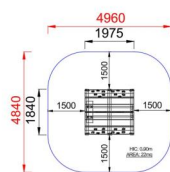

+E0200.GT-07_W

CAPANNA CHEYENNE CON SEDUTE

Dimensione	Area di sicurezza	Area di impatto	Altezza di caduta HIC	Ingombro fisico	Numero di utilizzatori
5 x 4,9 m	0 mq	90 cm	2 x 1,9 x 1,8 m	7	

Caratteristiche

Pianta

Area di sicurezza totale / Total safety area: 22mq
Altezza Max di Caduta / Max falling height: 0.90m

Vista

Produttore

Pozza 1865 S.R.L.

Paese di produzione

ITALIA