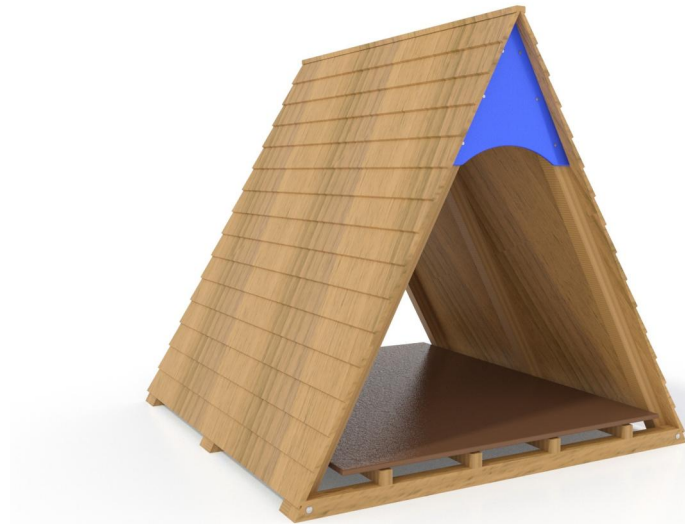

+E0200_W
CAPANNA CHEYENNE

Dimensione	Area di sicurezza	Area di impatto	Altezza di caduta HIC	Ingombro fisico	Numero di utilizzatori
	5 x 4,9 m	0 mq	90 cm	2 x 1,9 x 1,8 m	7

Caratteristiche

Età di utilizzo

Da 2 a 12 anni

Materiali

legno di pino

Prodotto da azienda certificata ISO 9001, ISO 14001, PEFC e FSC. Realizzato in legno, su richiesta conforme ai criteri CAM. Tutta la bulloneria in acciaio inox.

Pianta