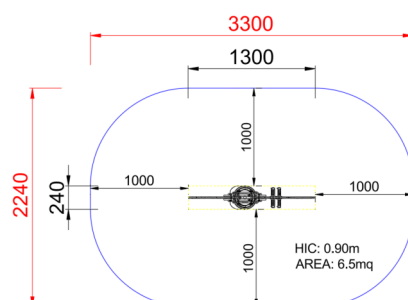

+J01006
CAMMELLO

Dimensione	Area di sicurezza	Area di impatto	Altezza di caduta HIC	Ingombro fisico	Numero di utilizzatori
3,3 x 2,3 m	0 mq	90 cm	1,3 x 0 x 0,8 m	1	

Caratteristiche

Età di utilizzo

Da 3 a 12 anni

Materiali

Prodotto da azienda certificata ISO 9001, ISO 14001, PEFC e FSC. Realizzato polietilene HDPE resistente ai raggi UV. Tutta la bulloneria in acciaio inox.

Pianta

Vista

Produttore

Pozza 1865 S.R.L.

Paese di produzione

ITALIA

Area di sicurezza totale / Total safety area: 6.5mq
Altezza Max di Caduta / Max falling height: 0.90m