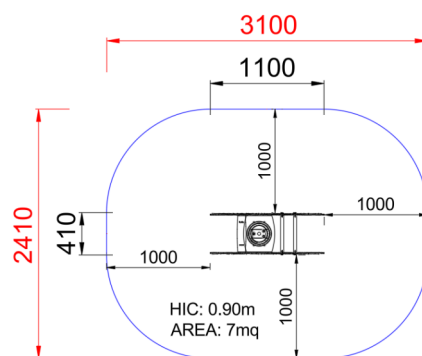

+J02001.4
BOB

Dimensione	Area di sicurezza	Area di impatto	Altezza di caduta HIC	Ingombro fisico	Numero di utilizzatori
3,1 x 2,5 m	0 mq	90 cm	1,1 x 0,5 x 0,8 m	1	

Caratteristiche	viteria acciaio inox	utilizzo sotto sorveglianza
		

Pianta

Vista

Produttore
Pozza 1865 S.R.L.

Paese di produzione

ITALIA 

Area di sicurezza totale / Total safety area: 7mq
Altezza Max di Caduta / Max falling height: 0.90m