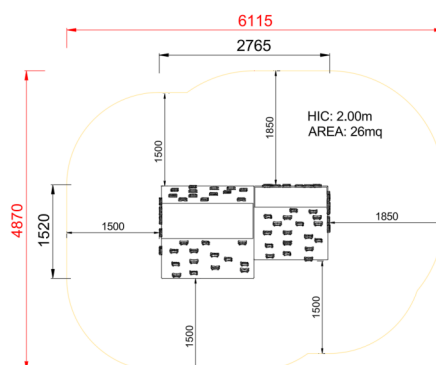

+C0800
BLOCCO CLIMBING

Dimensione	Area di sicurezza	Area di impatto	Altezza di caduta HIC	Ingombro fisico	Numero di utilizzatori
6,2 x 4,9 m	30 mq	200 cm	2,8 x 1,6 x 2 m	10	

Caratteristiche

Età di utilizzo

Pianta

Vista

Produttore

Pozza 1865 S.R.L.

Paese di produzione

ITALIA

Area di sicurezza totale / Total safety area: 26mq
Altezza Max di Caduta / Max falling height: 2.00m