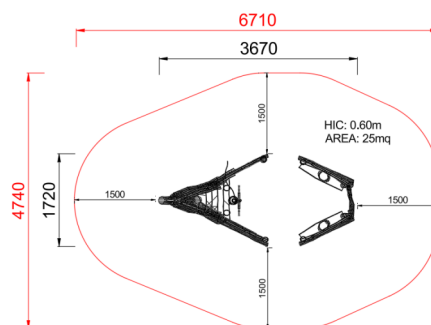

**+V0600.ABACOU0700\_P**  
**BARCETTA CON TIMONE**

Dimensione	Area di sicurezza	Area di impatto	Altezza di caduta HIC	Ingombro fisico	Numero di utilizzatori
6,6 x 4,7 m	0 mq	60 cm	3,6 x 1,7 x 2,2 m	10	

**Pianta**

Area di sicurezza totale / Total safety area: 25mq  
 Altezza Max di Caduta / Max falling height: 0.60m

**Vista**

**Produttore**

Pozza 1865 S.R.L.

**Paese di produzione**