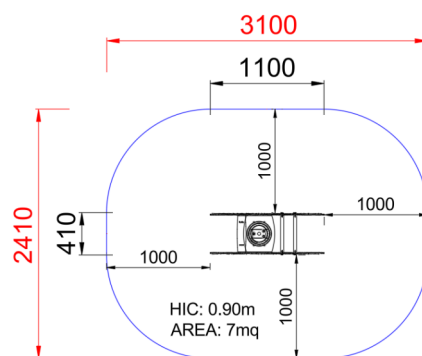

+J02003
BALENA

Dimensione	Area di sicurezza	Area di impatto	Altezza di caduta HIC	Ingombro fisico	Numero di utilizzatori
3,1 x 2,5 m	0 mq	90 cm	1,1 x 0,5 x 0,8 m	2	

Caratteristiche

Età di utilizzo

Da 2 a 12 anni

Materiali

Prodotto da azienda certificata ISO 9001, ISO 14001, PEFC e FSC. Realizzato polietilene HDPE resistente ai raggi UV. Tutta la bulloneria in acciaio inox.

Pianta

Vista

Produttore

Pozza 1865 S.R.L.

Paese di produzione

ITALIA

Area di sicurezza totale / Total safety area: 7mq
Altezza Max di Caduta / Max falling height: 0.90m