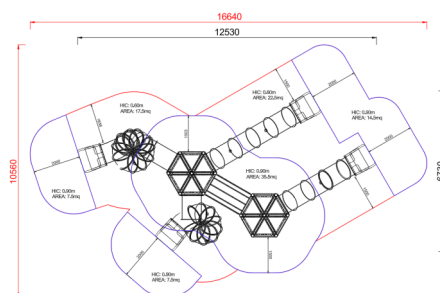

+AF102SSU.SWE34PD6_L_ALU
BABELE H240+H340 LEAVES

Dimensione	Area di sicurezza	Area di impatto	Altezza di caduta HIC	Ingombro fisico	Numero di utilizzatori
16,7 x 10,6 m	0 mq	90 cm	12,6 x 6,8 x 4,4 m	40	

Caratteristiche

Età di utilizzo

Da 3 a 12 anni

Materiali

Prodotto da azienda certificata ISO 9001, ISO 14001, PEFC e FSC. Realizzato in alluminio EN AV6060 profilo speciale mm 90x90 con spigoli arrotondati raggio mm 32 con anime interne di rinforzo. Spessore minimo mm 2,7. Tutta la bulloneria in acciaio inox.

Pianta

Vista

Produttore

Pozza 1865 S.R.L.

Paese di produzione

ITALIA