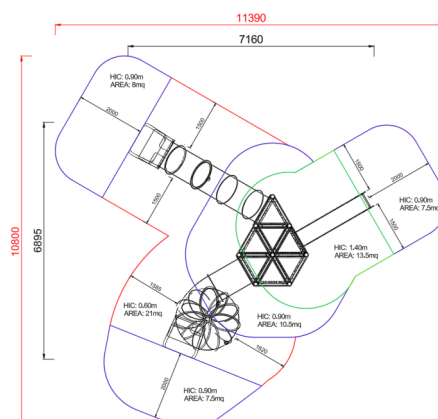

+AF102SSU.SWE24_M_ALU
BABELE H240 +TORRI MEDIEVAL

Dimensione	Area di sicurezza	Area di impatto	Altezza di caduta HIC	Ingombro fisico	Numero di utilizzatori
11,4 x 10,8 m	16 mq	140 cm	7,2 x 6,9 x 2,4 m	27	

Caratteristiche

Età di utilizzo

Da 3 a 12 anni

Materiali

Prodotto da azienda certificata ISO 9001, ISO 14001, PEFC e FSC. Realizzato in alluminio EN AV6060 profilo speciale mm 90x90 con spigoli arrotondati raggio mm 32 con anime interne di rinforzo. Spessore minimo mm 2,7. Tutta la bulloneria in acciaio inox.

Pianta

Area di sicurezza totale / Total safety area: 68mq
Altezza Max di Caduta / Max falling height: 1.40m

Vista

Produttore

Pozza 1865 S.R.L.

Paese di produzione

ITALIA