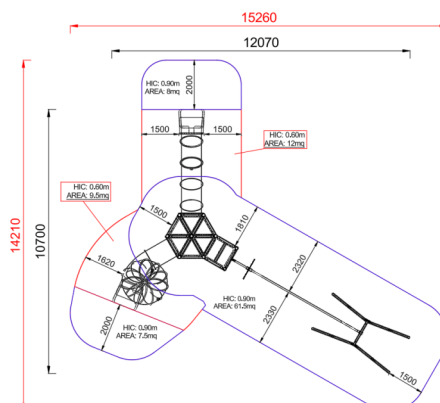

+AF102SSU.KK030_ALU

BABELE H240 CON PALESTRA VOLANTE

Dimensione		Area di sicurezza		Area di impatto		Altezza di caduta HIC		Ingombro fisico		Numero di utilizzatori
		15,3 x 14,3 m		0 mq		90 cm		12,1 x 10,7 x 2,4 m		27

Caratteristiche		hdpe		viteria acciaio inox		utilizzo sotto sorveglianza
------------------------	--	------	--	----------------------	--	-----------------------------

Età di utilizzo	Materiali	 alluminio anodizzato	Prodotto da azienda certificata ISO 9001, ISO 14001, PEFC e FSC. Realizzato in alluminio EN AV6060 profilo speciale mm 90x90 con spigoli arrotondati raggio mm 32 con anime interne di rinforzo. Spessore minimo mm 2,7. Tutta la bulloneria in acciaio inox.
Da 3 a 12 anni			

Pianta

Vista

Produttore
Pozza 1865 S.R.L.

Paese di produzione

Area di sicurezza totale / Total safety area: 98mq
Altezza Max di Caduta / Max falling height: 0.90m