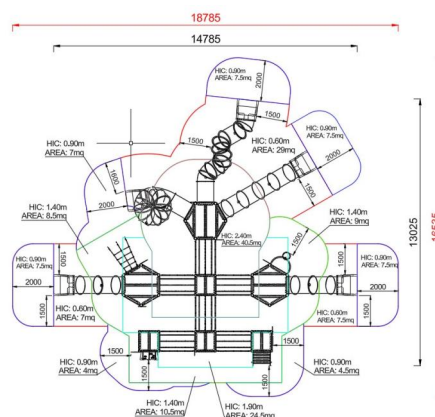

Materiali

Pianta