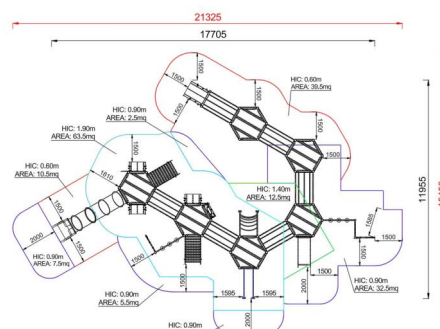

Materiali

Pianta