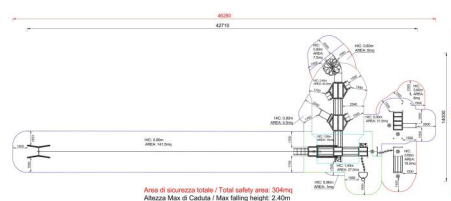

+AF102SSU.PAL-05_L_ALU
ANTARES CON PALESTRA - LEAVES

Dimensione	Area di sicurezza	Area di impatto	Altezza di caduta HIC	Ingombro fisico	Numero di utilizzatori
17,2 x 45,8 cm	0 mq	240 cm	13,7 x 42,3 x 5 cm	50	

Caratteristiche

Età di utilizzo

3-12

Materiali

Pianta

Vista

Produttore

Pozza 1865 S.R.L.