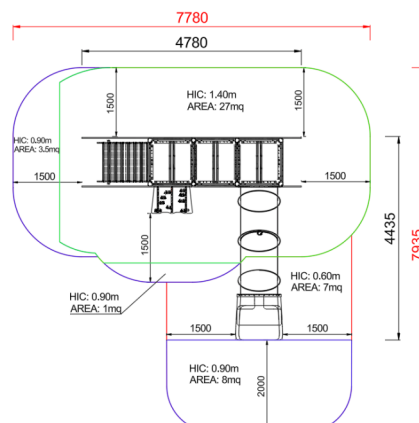

## +AR102W\_ALU ANIMAL BOAT

<b>Dimensione</b>		Area di sicurezza		Area di impatto		Altezza di caduta HIC		Ingombro fisico		Numero di utilizzatori
	7,1 x 8 m		31.5 mq		140 cm		4,6 x 5 x 4,5 m		20	

### Pianta

Area di sicurezza totale / Total safety area: 46mq  
Altezza Max di Caduta / Max falling height: 1.40m