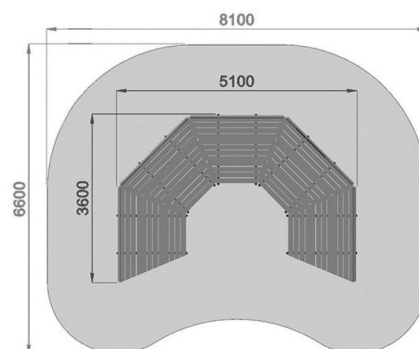

H5000 ANFITEATRO

Dimensione	Area di sicurezza	Area di impatto	Altezza di caduta HIC	Ingombro fisico	Numero di utilizzatori
700 x 360 cm	0 mq	0 cm	510 x 360 x 140 cm	40	

Caratteristiche

5 anni
GARANZIA

Età di utilizzo

Area di Sicurezza / Safety Area 46mq

Vista

Produttore

Pozza 1865 S.R.L.

Paese di produzione

ITALIA