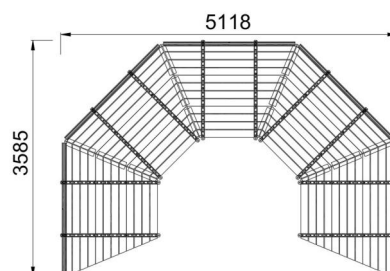

H5000 ANFITEATRO

Dimensione		Area di sicurezza		Area di impatto		Altezza di caduta HIC		Ingombro fisico		Numero di utilizzatori
	520 x 360 cm		0 mq		0 cm		520 x 360 x 140 cm			40

Caratteristiche

5 anni
GARANZIA

Età di utilizzo

Fino a 12 anni

Materiali

legno di pino

Prodotto da azienda certificata ISO 9001, ISO 14001, PEFC e FSC. Realizzato in legno, su richiesta conforme ai criteri CAM. Tutta la bulloneria in acciaio inox.

Pianta

Vista

Produttore

Pozza 1865 S.R.L.

Paese di produzione

ITALIA