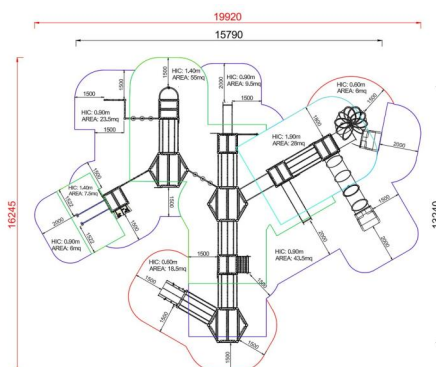

Materiali

Pianta