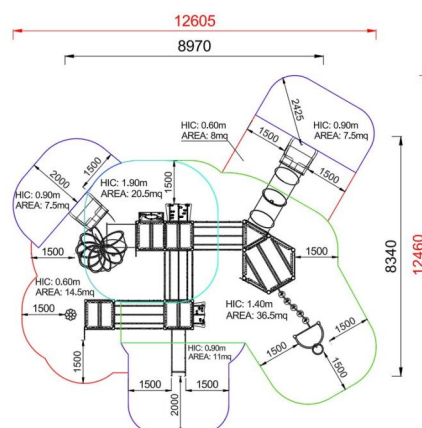

+AF702FRE19.STI-9_L_ALU

ANDROMEDA CON SCIVOLO A TUBO - LEAVES

Dimensione	Area di sicurezza	Area di impatto	Altezza di caduta HIC	Ingombro fisico	Numero di utilizzatori
13,3 x 13,5 cm	0 mq	190 cm	9,8 x 10 x 4,1 cm	40	

Pianta

Vista

Area di sicurezza totale / Total safety area: 105mq
Altezza Max di Caduta / Max falling height: 1.90m